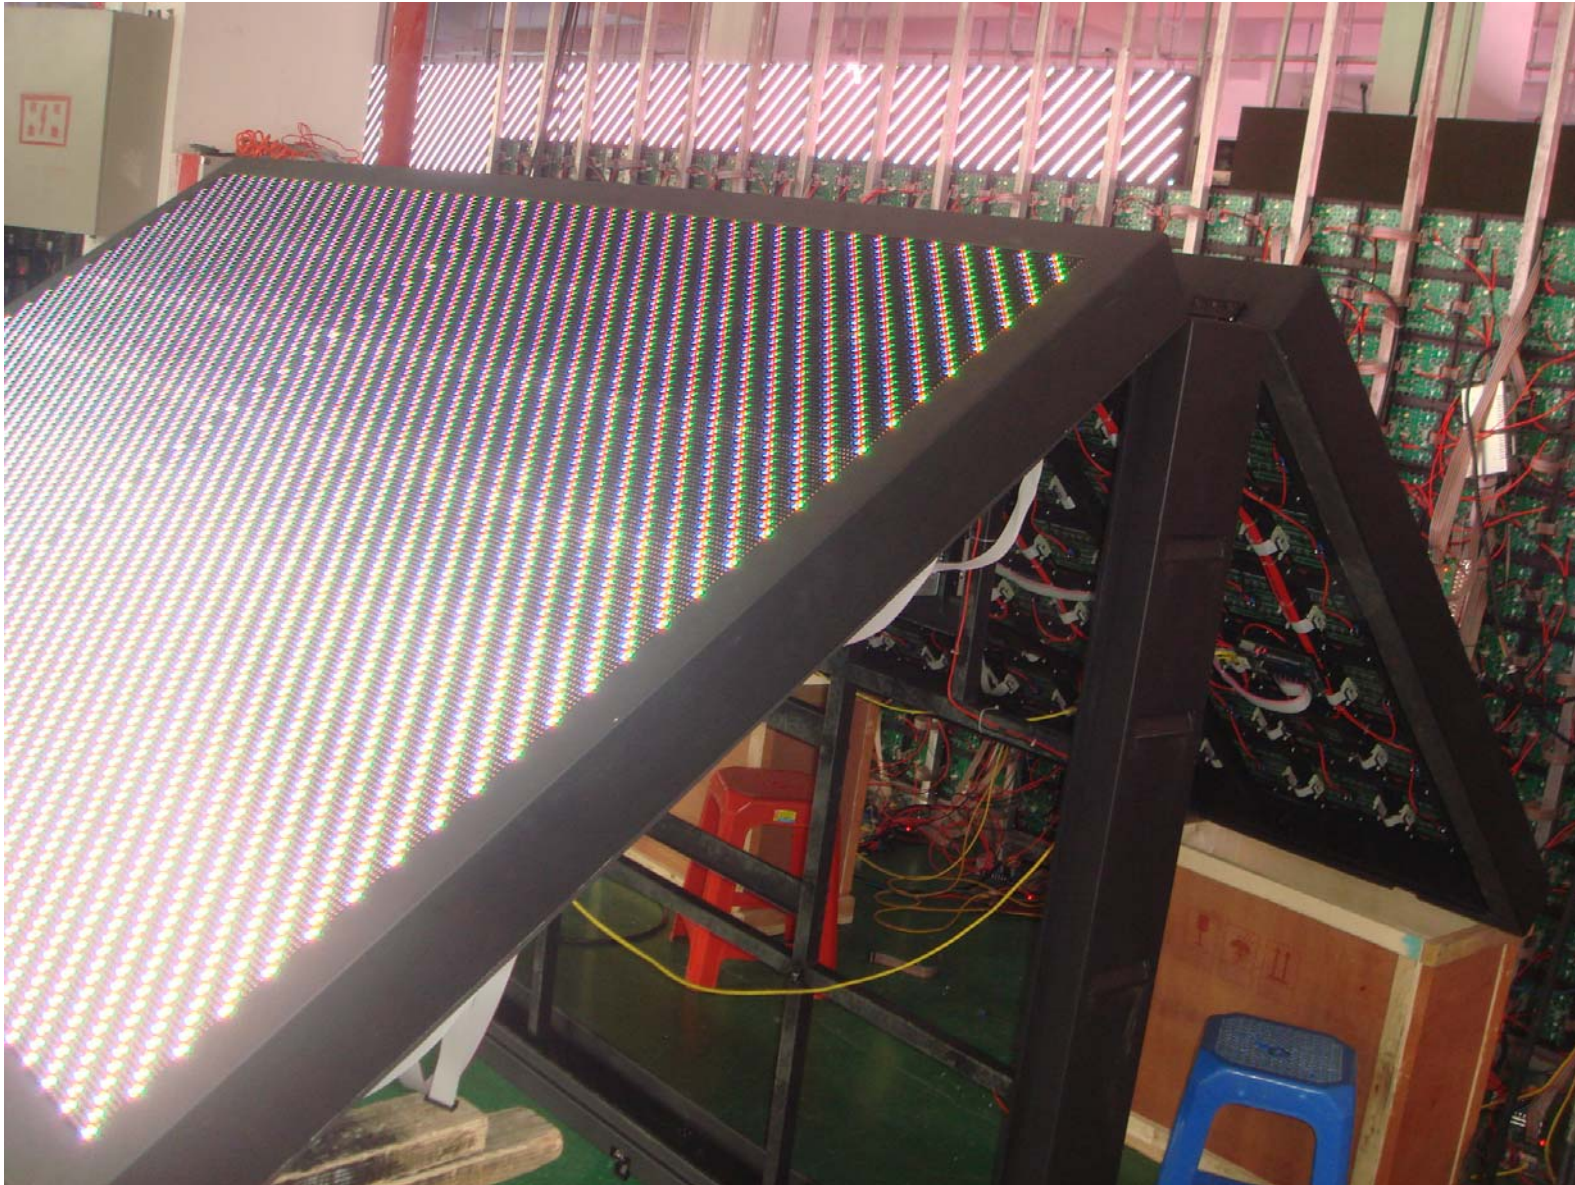

Shenzhen ERALED Optoelectronics Co., Ltd.

Full color Double sides LED display screen

Full color double sides

Shenzhen ERALED Optoelectronics Co., Ltd.

Shenzhen ERALED Optoelectronics Co., Ltd.

Shenzhen ERALED Optoelectronics Co., Ltd.

Shenzhen ERALED Optoelectronics Co., Ltd.

Shenzhen ERALED Optoelectronics Co., Ltd.

Aging photos

Shenzhen ERALED Optoelectronics Co., Ltd.

P12 4RGB(2.304M*1.344M)