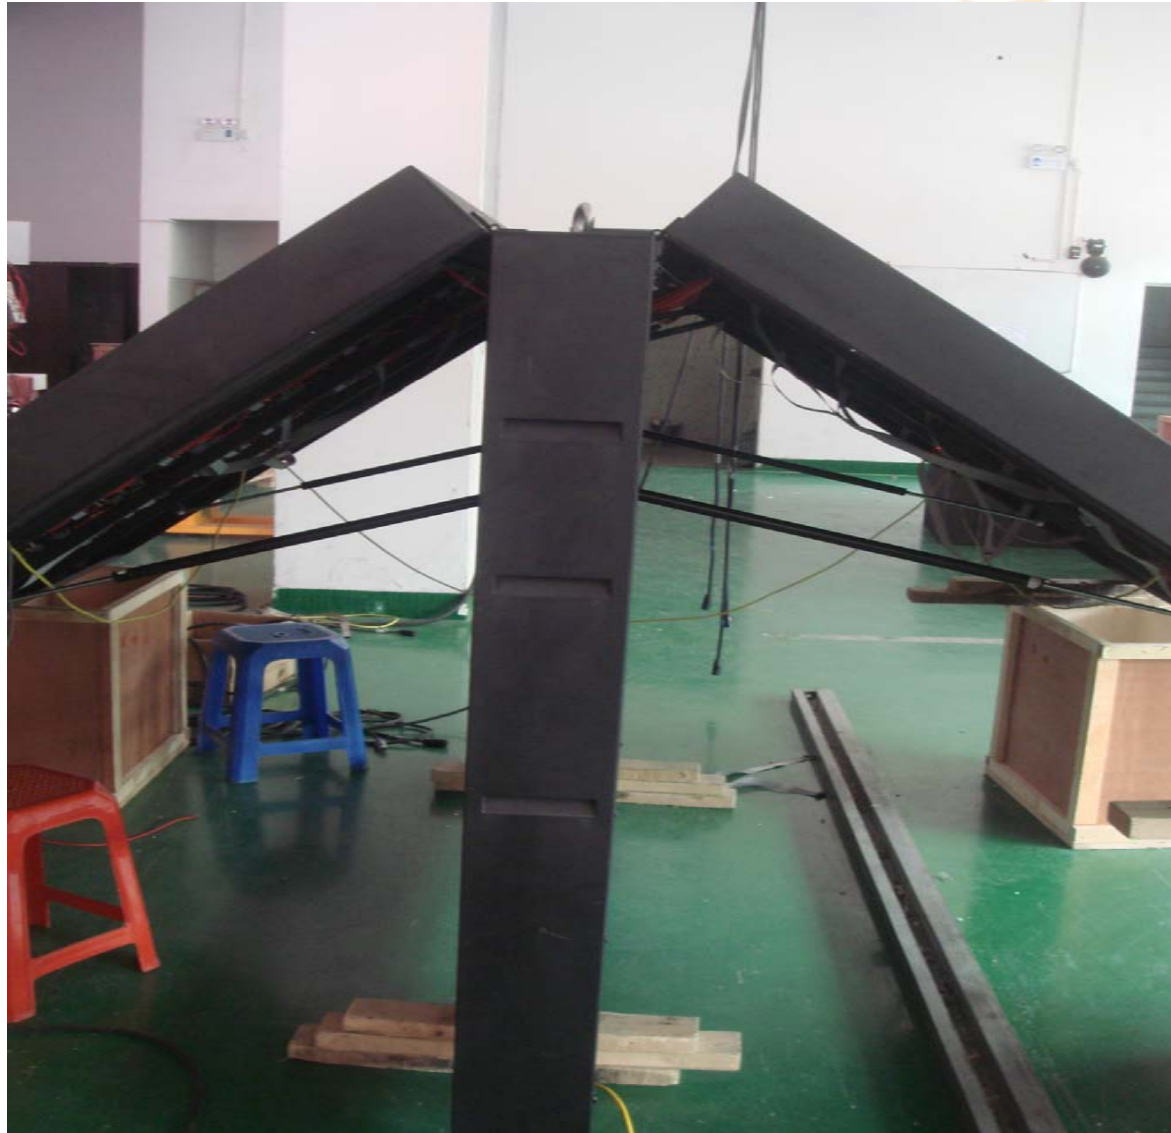

Shenzhen ERALED Optoelectronics Co., Ltd.

Full color Double sides LED display screen

Full color double sides

Shenzhen ERALED Optoelectronics Co., Ltd.

Shenzhen ERALED Optoelectronics Co., Ltd.

Shenzhen ERALED Optoelectronics Co., Ltd.

Shenzhen ERALED Optoelectronics Co., Ltd.

Shenzhen ERALED Optoelectronics Co., Ltd.

Aging photos

Shenzhen ERALED Optoelectronics Co., Ltd.

P12 4RGB(2.304M*1.344M)