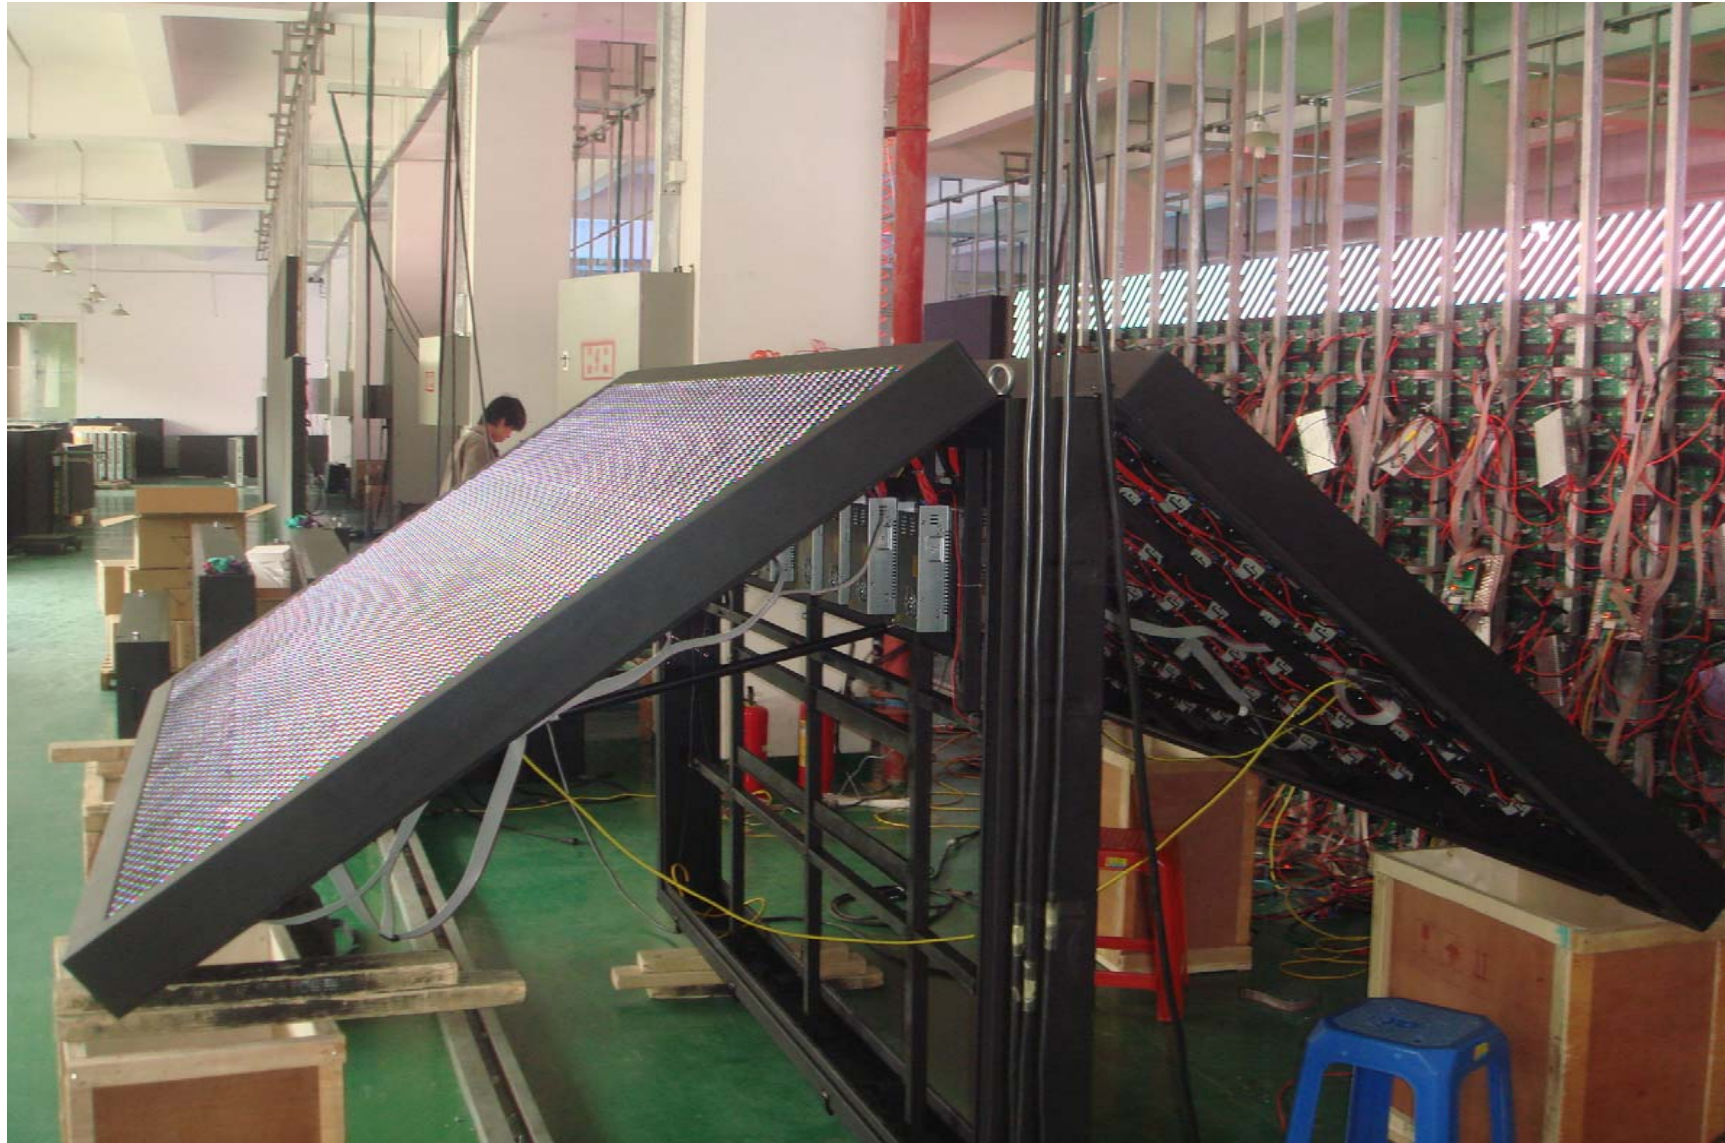

Shenzhen ERALED Optoelectronics Co., Ltd.

Full color Double sides LED display screen

Full color double sides

Shenzhen ERALED Optoelectronics Co., Ltd.

Shenzhen ERALED Optoelectronics Co., Ltd.

Shenzhen ERALED Optoelectronics Co., Ltd.

Shenzhen ERALED Optoelectronics Co., Ltd.

Shenzhen ERALED Optoelectronics Co., Ltd.

Aging photos

Shenzhen ERALED Optoelectronics Co., Ltd.

P12 4RGB(2.304M*1.344M)