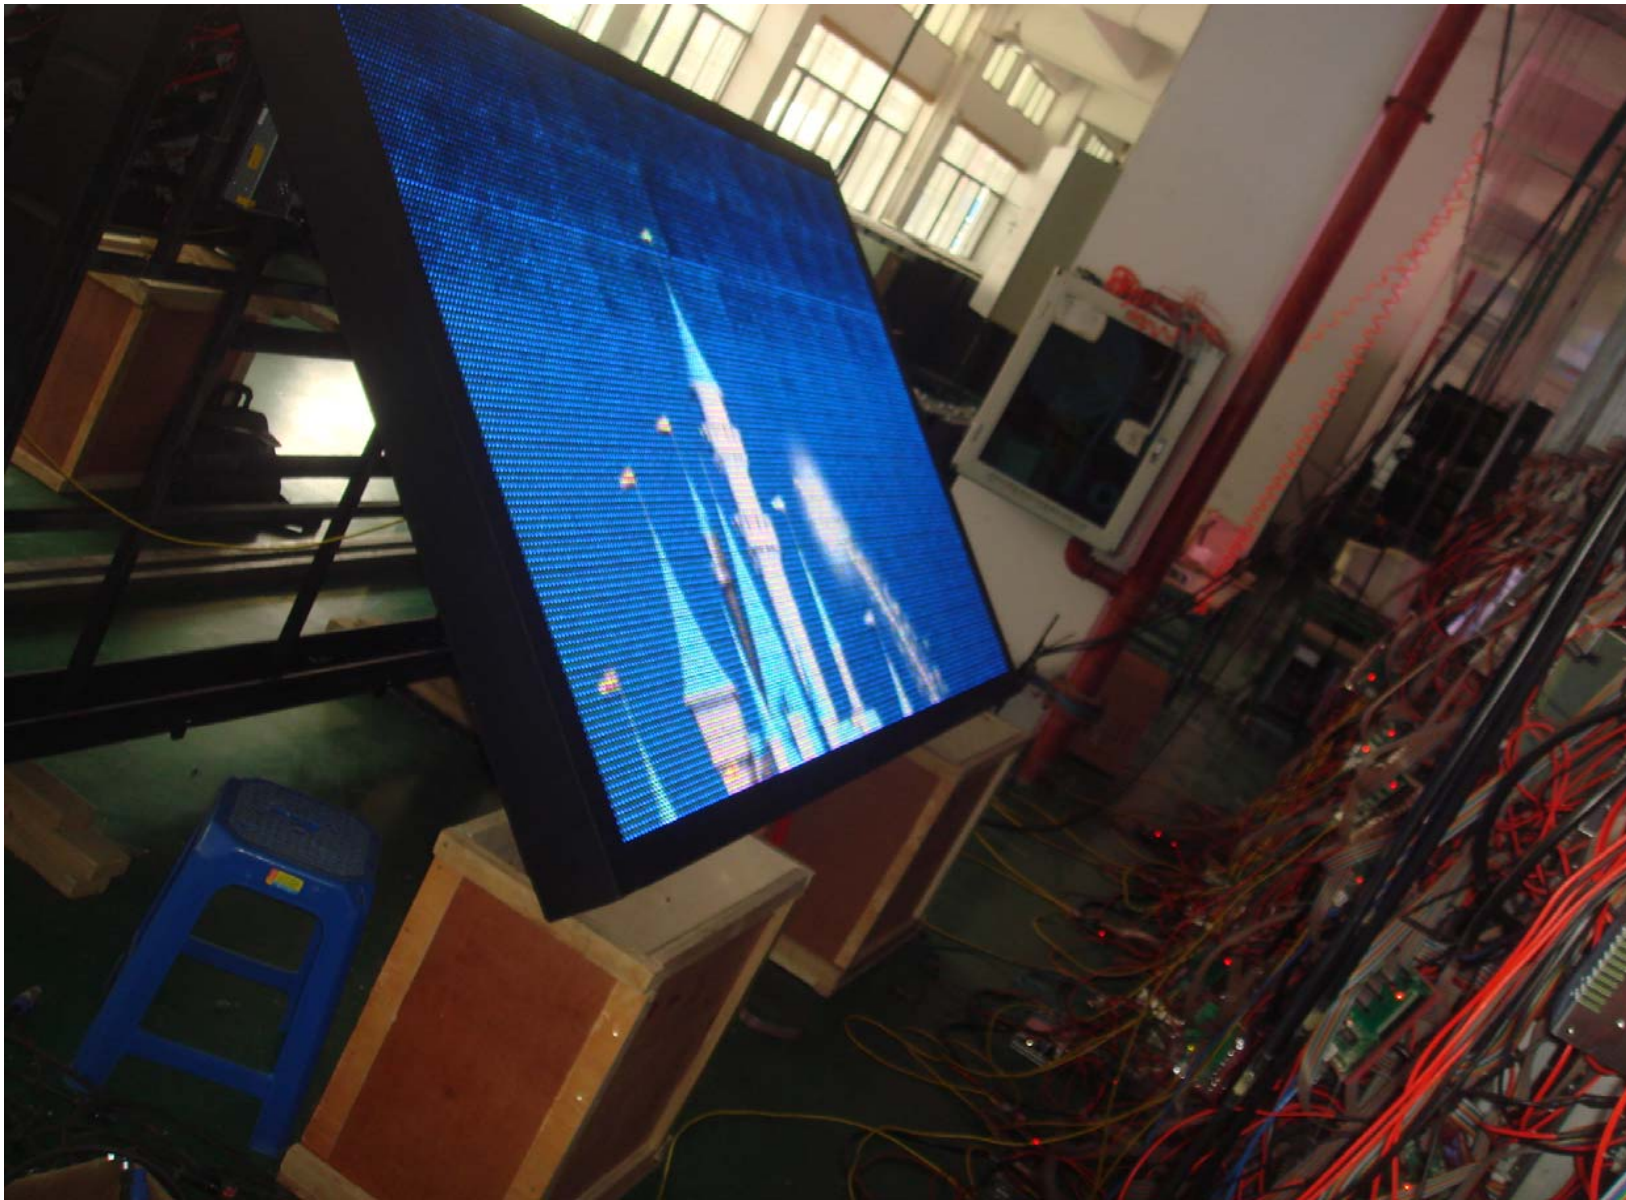

Shenzhen ERALED Optoelectronics Co., Ltd.

P12 4RGB(2.304M*1.344M)