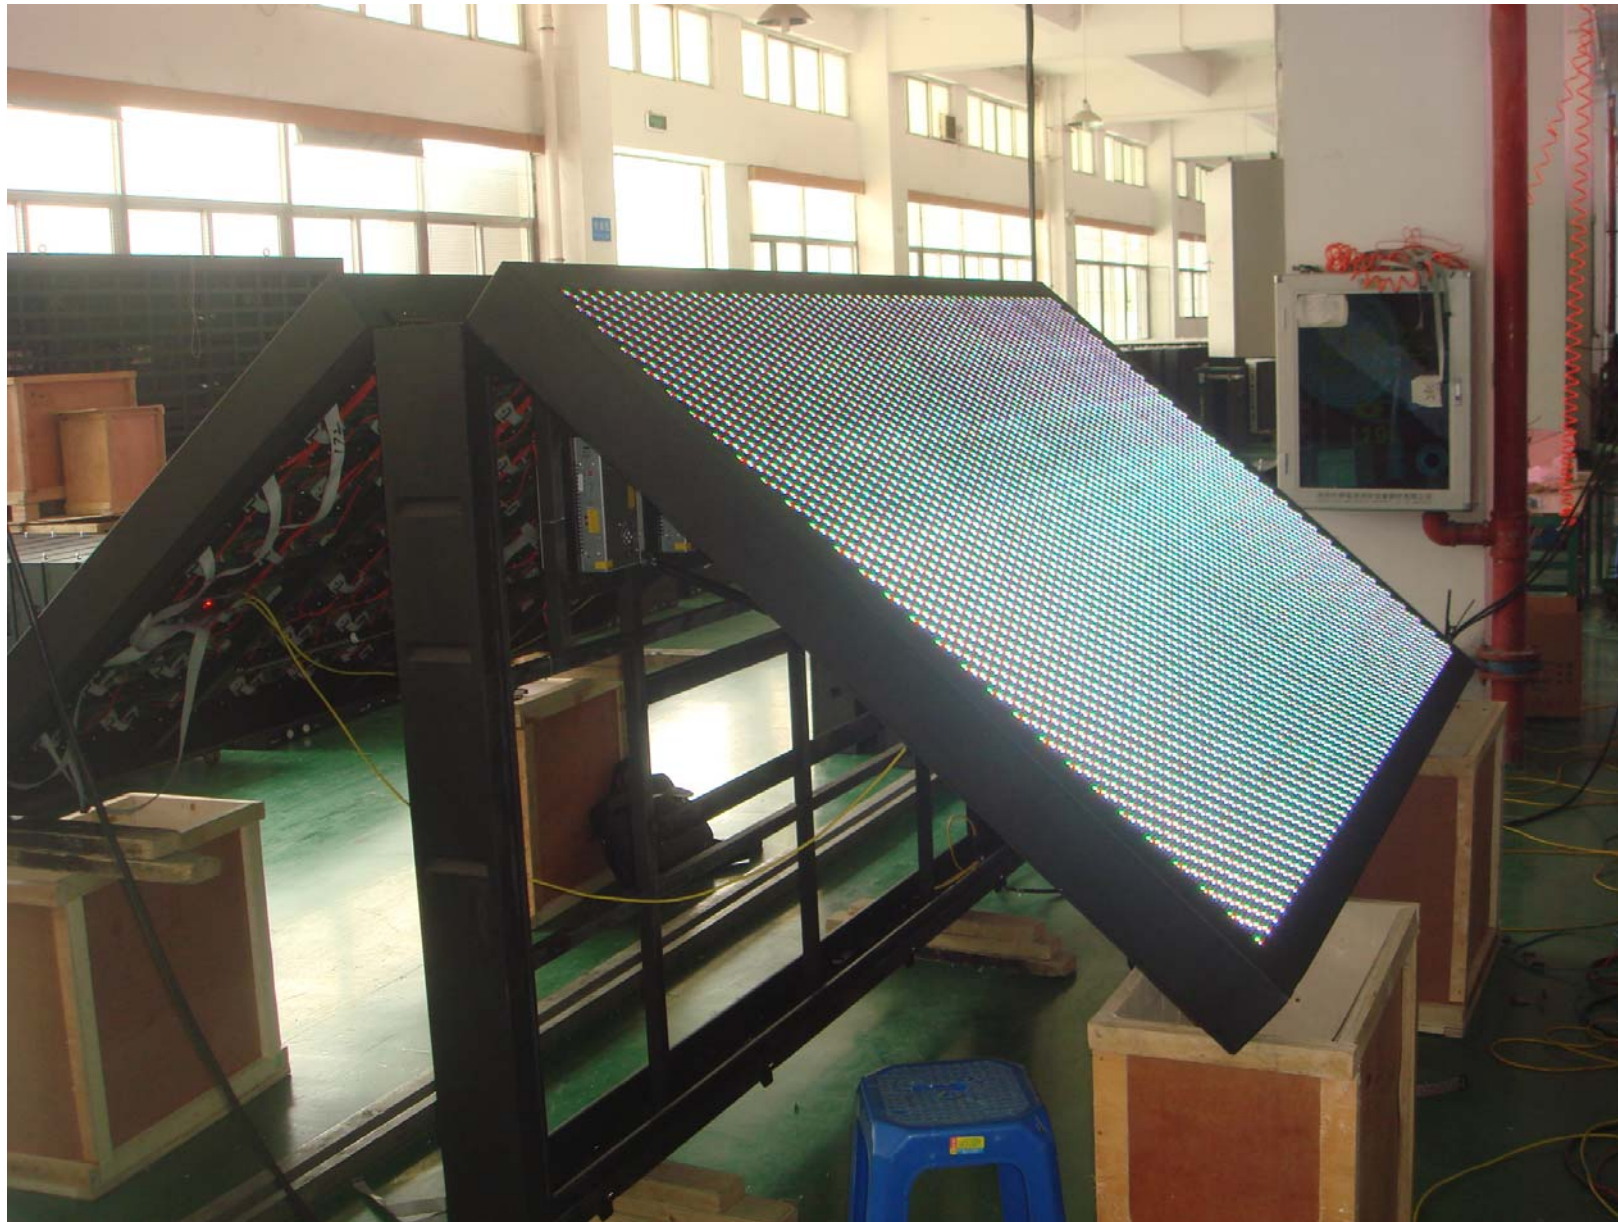

Shenzhen ERALED Optoelectronics Co., Ltd.

Full color Double sides LED display screen

Full color double sides

Shenzhen ERALED Optoelectronics Co., Ltd.

Shenzhen ERALED Optoelectronics Co., Ltd.

Shenzhen ERALED Optoelectronics Co., Ltd.

Shenzhen ERALED Optoelectronics Co., Ltd.

Shenzhen ERALED Optoelectronics Co., Ltd.

Aging photos

Shenzhen ERALED Optoelectronics Co., Ltd.

P12 4RGB(2.304M*1.344M)